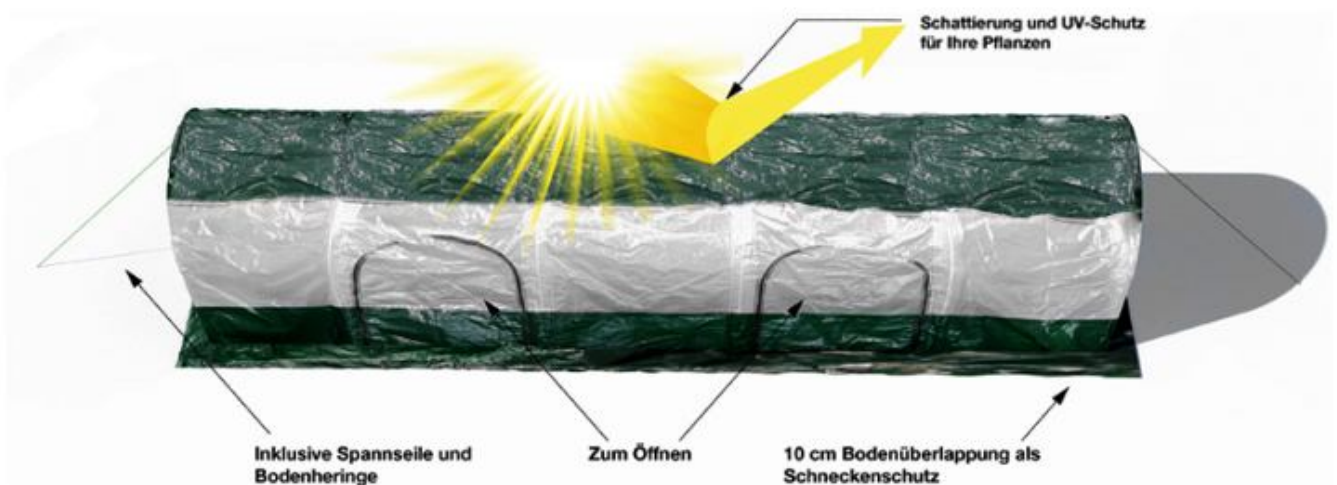

Premium Folientunnel "Super Dome"

Idealen Bedingungen für Ihre Pflanzen

Mit dem Folientunnel "Super Dome" von Bio Green sind die zarten Jungpflanzen, wie in einem Frühbeet oder einem Gewächshaus, optimal vor Frost und großer Hitze, geschützt und eine sichere Anzucht ist gewährleistet. Im Dach des Folientunnels ist eine Schattierfolie verschweisst, so dass Ihre Jungpflanzen vor der Mittagssonne geschützt sind.

- Extra starke 90 g/m² Gewächshausfolie
- 4 mm rostfreies Edelstahl- Gestänge
- Im Dach eingearbeitete Schattier-Folie
- 10 cm Bodenüberlappung als Schneckenschutz
- Komplett inklusive Spannseile und rostfreie Bodenheringe
- UV-beständig

4mm Edelstahlgestänge

Schneckenschutz

Abspannseile und Bodenheringe inklusive

In das Dach verschweisste Schattierflächen